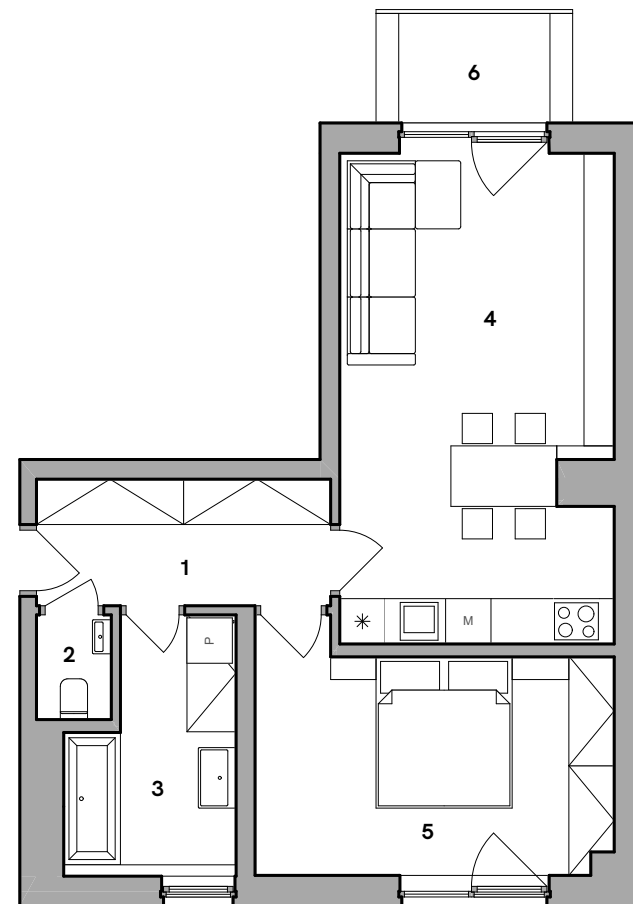

Číslo bytu **11.02.05**
 Typ **2+kk**
 Podlahová plocha [m²] **54,9 m²**
 Nadzemní podlaží **2**
 Budova **11**

| č. | Název místnosti | Plocha [m ²] |
|---------------------------|--------------------|--------------------------|
| 1 | Chodba | 6,5 |
| 2 | Toaleta | 1,4 |
| 3 | Koupelna | 6,4 |
| 4 | Obývací pokoj + kk | 23,1 |
| 5 | Pokoj | 14,2 |
| Obytná plocha | | 51,6 |
| Podlahová plocha | | 54,9 |
| 6 | Balkon | 2,9 |
| 7 | Sklep | 1,5 |
| Plocha bytu celkem | | 59,3 |